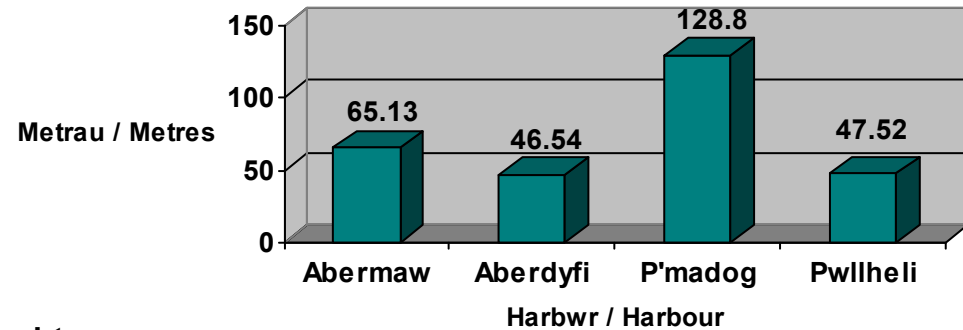

Darlun o ystadegau cychod ym mhob harbwr.

Analysis of boat statistics at each harbour.

Nifer o Gychod / Number of Boats

Cyfanswm Hyd / Total LOA

Cyfartaledd Hyd / Average LOA

Cyfanswm Dyfnder / Total Draught

Cyfartaledd Dyfnder / Average Draught