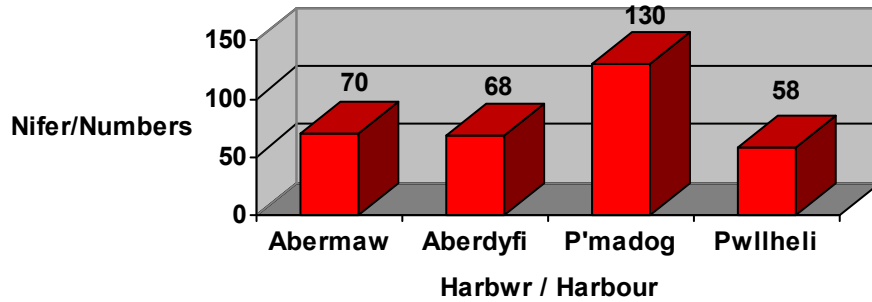

CYMHARIAETH O YSTADEGAU CYCHOD YM MHOB HARBWR 2019

COMPARISON OF BOAT STATISTICS AT EACH HARBOUR 2019

Harbwr Harbour	Nifer o Gychod Number of Boats	Cyfanswm Hydoedd Total Overall Length	Cyfartaledd Hyd Average Length	Cyfanswm Dyfnder Total Draught	Cyfartaledd Dyfnder Average Draught
Abermaw	70	512.00	7.31	65.13	0.93
Aberdyfi	68	451.96	6.65	46.54	0.68
Porthmadog	130	1030.04	7.92	128.80	0.99
Pwllheli	58	425	7.32	47.52	0.81
Cyfansymiau holl harbrau Totals of all harbours	326	2419.00	29.20	287.99	3.41
Cyfartaleddau holl harbrau Averages of all harbours	81.50	604.75	7.30	72.00	0.85

Darlun o ystadegau cychod ym mhob harbwr.

Analysis of boat statistics at each harbour.

Nifer o Gychod / Number of Boats

Cyfanswm Hyd / Total LOA

Cyfartaledd Hyd / Average LOA

Cyfanswm Dyfnder / Total Draught