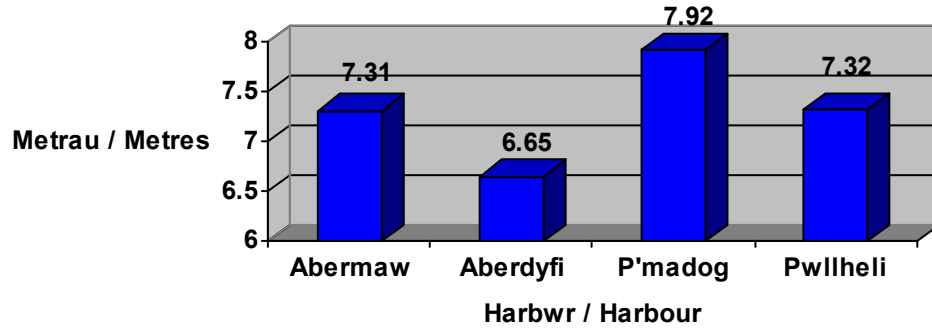

Darlun o ystadegau cychod ym mhob harbwr.

Analysis of boat statistics at each harbour.

Nifer o Gychod / Number of Boats

Cyfanswm Hyd / Total LOA

Cyfartaledd Hyd / Average LOA

Cyfanswm Dyfnder / Total Draught

Cyfartaledd Dyfnder / Average Draught